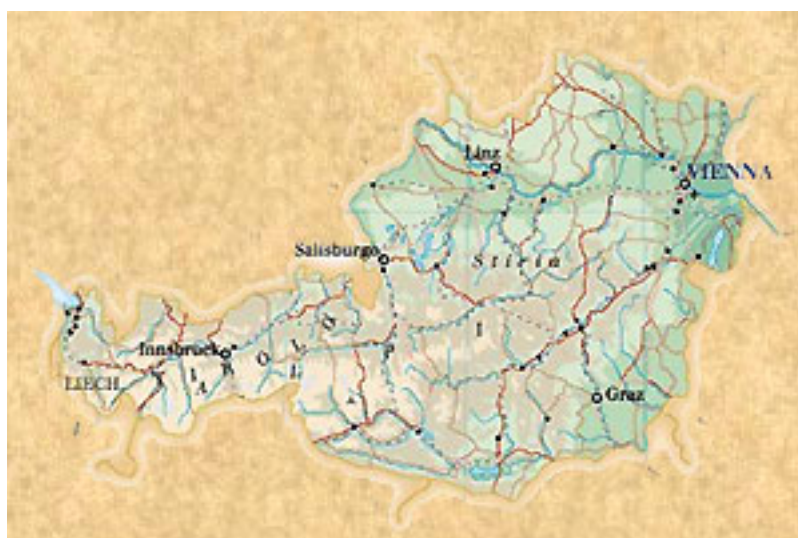

A Santa Sé

VIAGEM APOSTÓLICA
DE SUA SANTIDADE BENTO XVI
À ÁUSTRIA
POR OCASIÃO DO 850º ANIVERSÁRIO
DA FUNDAÇÃO DO SANTUÁRIO DE MARIAZELL

7-9 DE SETEMBRO DE 2007

PROGRAMA

ITÁLIA

Sexta-feira, 7 de setembro

Ciampino (Roma)

9.30	Saída do Aeroporto de Roma/Ciampino para Viena/Schwechat	
------	--	--

ÁUSTRIA Schwechat (Viena)

11.15	Chegada ao Aeroporto internacional de Viena/Schwechat	
	Cerimônia de boas-vindas no Aeroporto internacional de Viena/Schwechat	<i><u>Discurso do Santo Padre</u></i>
12.00	Deslocamento em automóvel do Aeroporto Internacional de Viena/Schwechat para a Praça Am Hof de Viena	

Viena

12.45	Chegada na Praça Am Hof de Viena	
	Oração à Mariensäule (coluna de bronze dedicada à Virgem Maria)	<i><u>Saudação Santo Padre</u></i>
13.30	Transferência com o papamóvel à Juden Platz	
13.35	Parada no Monumento às vítimas austríacas da Shoah na Juden Platz	
13.40	Transferência com o papamóvel da Juden Platz à Nunciatura Apostólica	
13.50	Chegada à Nunciatura Apostólica	
17.15	Deslocamento em automóvel da Nunciatura Apostólica ao Palácio Presidencial Hofburg de Viena	
17.30	Chegada ao Palácio Hofburg de Viena	
	Visita de cortesia ao Presidente da República	
	Encontro com as autoridades e com o Corpo Diplomático na Sala de Recepções	<i><u>Discurso do Santo Padre</u></i>
18.45	Deslocamento em automóvel do Palácio Hofburg à Nunciatura Apostólica	
19.00	Chegada à Nunciatura Apostólica	